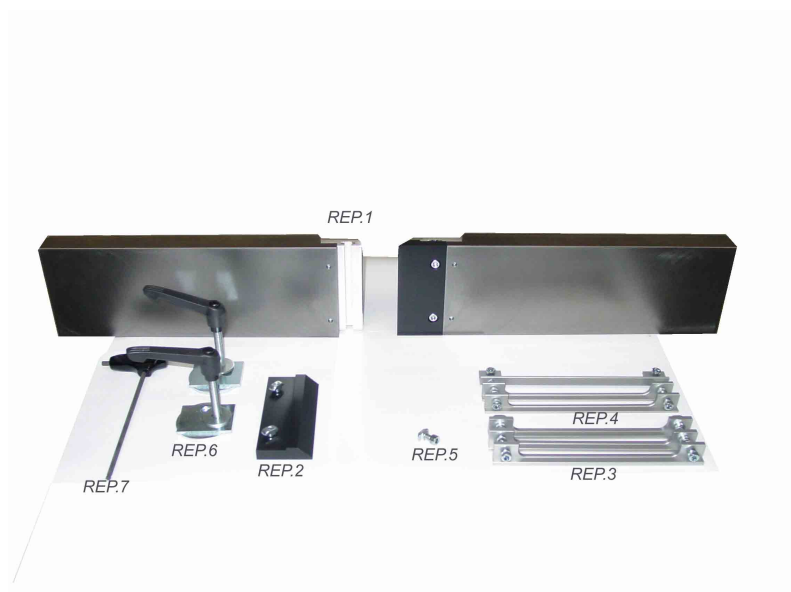

There are no translations available.

Jeu de 2 plaques fonte.

Existe en 2 longueurs : lg 500 et lg 650

Guide de toupie Standard

Règlage de l'ensemble par lumières oblongues

règlage fin par poignée, plaque de sortie réglable en profondeur

sans plaques fonte

Guide de toupie Digit

Déplacement par volant avec indication digitale électronique, cale de guidage, poignée de blocage, cap

sans plaques fonte