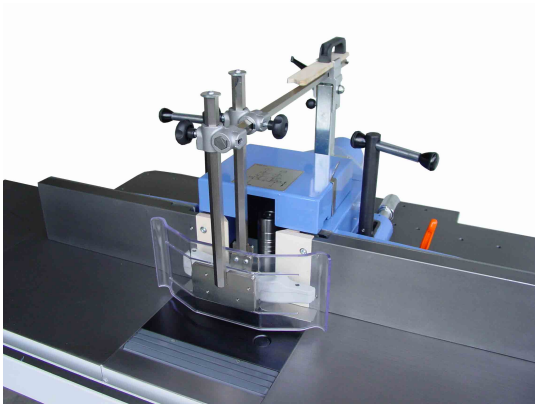

There are no translations available.

Jeu de 2 plaques fonte.

Existe en 2 longueurs : lg 500 et lg 650

Guide de toupie Standard

Règlage de l'ensemble par lumières oblongues

règlage fin par poignée, plaque de sortie réglable en profondeur

sans plaques fonte

Guide de toupie Digit

Déplacement par volant avec indication digitale électronique, cale de guidage, poignée de blocage, cap

sans plaques fonte